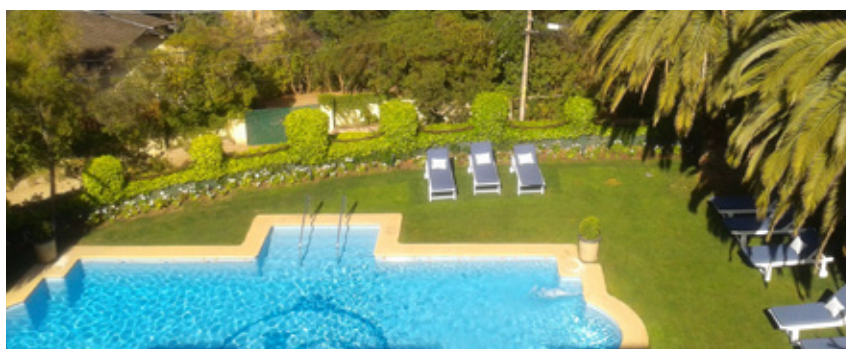

HOTEL
ISLA SECA
ZAPALLAR

Camino Costero Ruta F-30
Zapallar, Valparaíso
+56 33 274 1224

Reservas
+56 2 3284 4200
hotelislaseca@hotelesnovotempo.cl

www.hotelislaseca.cl

Honrando la historia del balneario más tradicional y exclusivo de Chile, el Hotel Isla Seca es un hotel boutique con una espectacular vista a la bahía y los bosques de Zapallar. Es una síntesis de la arquitectura europea clásica, con un amplio jardín, terrazas y una gran piscina con vistas hacia la bahía y acceso directo a la playa, distante a unos 15 minutos caminando. El Hotel ofrece una belleza escénica natural, excelente gastronomía y todas las comodidades y servicios pensados para vivir una estadía para recordar y repetir.

EVENTOS

Para el desarrollo de reuniones, seminarios y eventos, el hotel cuenta con 2 cómodos salones y todo el equipamiento técnico necesario.

Salón Isla Seca: 6 x 7,8 m / Salón Mar Bravo: 7,3 x 18,3 m

- Proyector multimedia
- Telón
- Pizarra
- Paleógrafo
- Conexión WiFi.