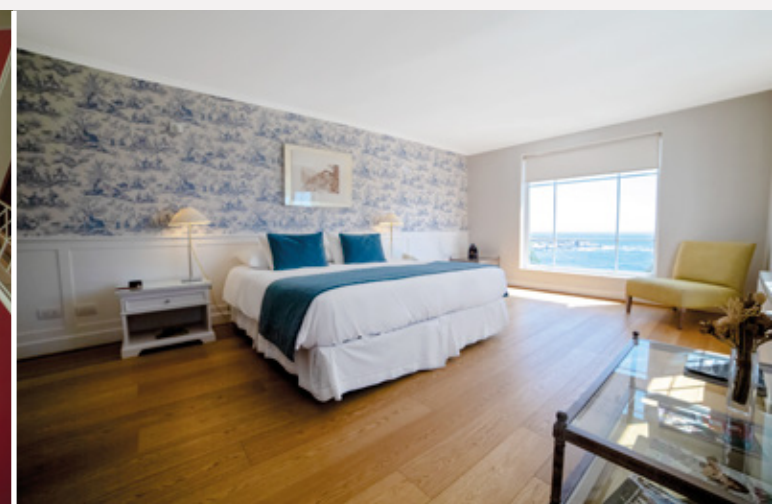

Zapallar

PARA DOS

INCLUYE

- 2 noches de alojamiento en habitación seleccionada.
- Bienvenida con espumante .
- Desayuno.
- 1 cena menú del chef por persona durante la estadía (entrada, plato principal, postre).
- Uso de piscina exterior y servicio de toallas.
- WiFi de cortesía.

HABITACIÓN EJECUTIVA

\$ 182.000*

Valor por persona en base a habitación doble ejecutiva. IVA Incluido.

HABITACIÓN PREMIUM

\$ 211.000*

Valor por persona en base a habitación doble premium. IVA Incluido.

HABITACIÓN JR. SUITE

\$ 232.500*

Valor por persona en base a habitación doble Jr. Suite. IVA Incluido.

POLÍTICA DE NIÑOS

Se acepta 1 menor de hasta 6 años compartiendo habitación y mobiliario existente con los padres. Incluye desayuno.