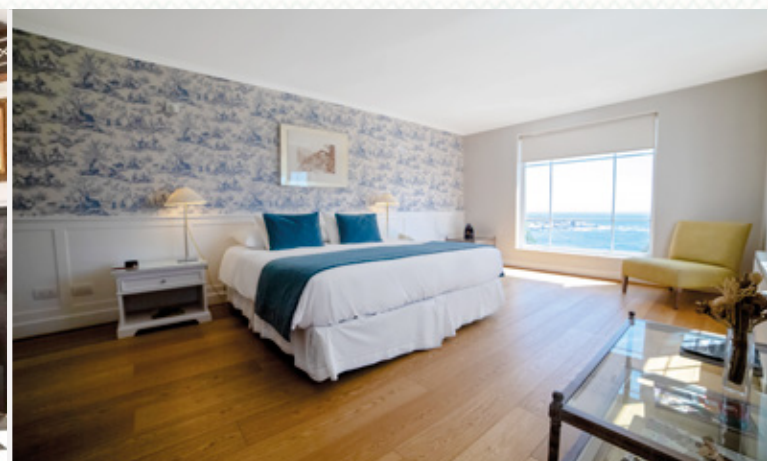

Un día especial
MERECE UN REGALO ÚNICO!

REGALA UNA
GIFT CARD
PERSONALIZADA

matrimonios · cumpleaños · aniversarios
... o lo que tú quieras

GIFT CARD INCLUYE

1 o 2 noches de alojamiento en habitación Premium con vista al mar.
Desayuno, servido en el restaurant del hotel.
Bienvenida con botella de espumante en la habitación.
Piscina exterior.
Estacionamiento sujeto a disponibilidad.
Wi Fi cortesía.

HABITACIÓN PREMIUM
1 NOCHE

$ **233.000***

*Valor en base a habitación doble premium,
IVA Incluido. Válido de domingo a jueves
excepto feriados.*

HABITACIÓN PREMIUM
2 NOCHES

$ **444.000***

*Valor en base a habitación doble premium,
IVA Incluido. Válido para viernes y sábado
excepto feriados.*

+56 2 3284 4200 | hotelislaseca@hotelesnovotempo.cl | www.hotelislaseca.cl