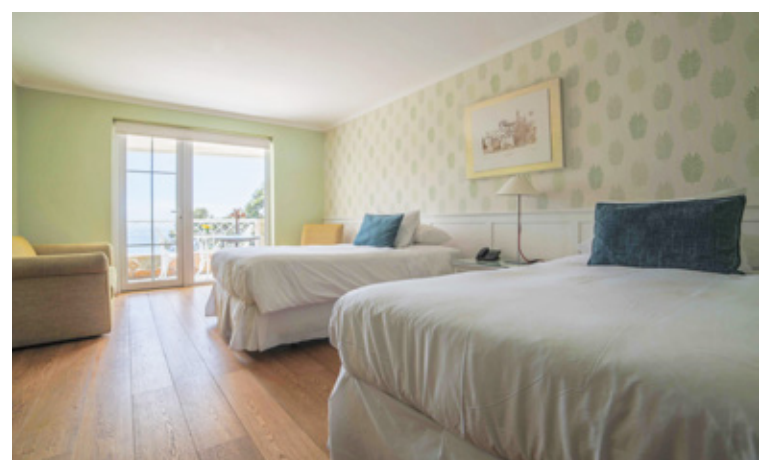

EL LUJO DE SENTIRSE COMO EN CASA

(*) Vigencia hasta el 31 de marzo 2025. Reservas sujetas a disponibilidad. No válido para fines de semana largos ni feriados.
Para modificaciones sin costo 3 días de antelación a la llegada de los pasajeros. Compras solamente a través de nuestro Departamento de Reservas.