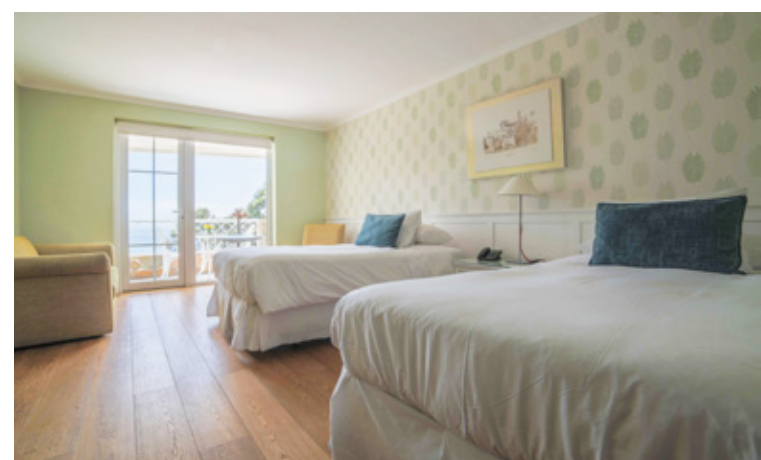

EL LUJO DE SENTIRSE COMO EN CASA

(*) Vigencia hasta el 30 de septiembre 2025. Reservas sujetas a disponibilidad. No válido para fines de semana largos ni feriados.
Para modificaciones sin costo 3 días de antelación a la llegada de los pasajeros. Compras solamente a través de nuestro Departamento de Reservas.